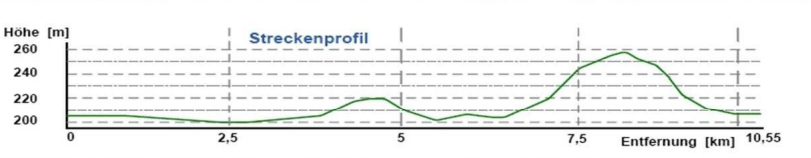

Volkslauf Murr

Streckenverlauf

- 1 Strecken-km
- Laufrichtung
- Verpflegungsstation
- + Erste Hilfe

Quelle: TK 25 Landesvermessungsamt Baden-Württemberg