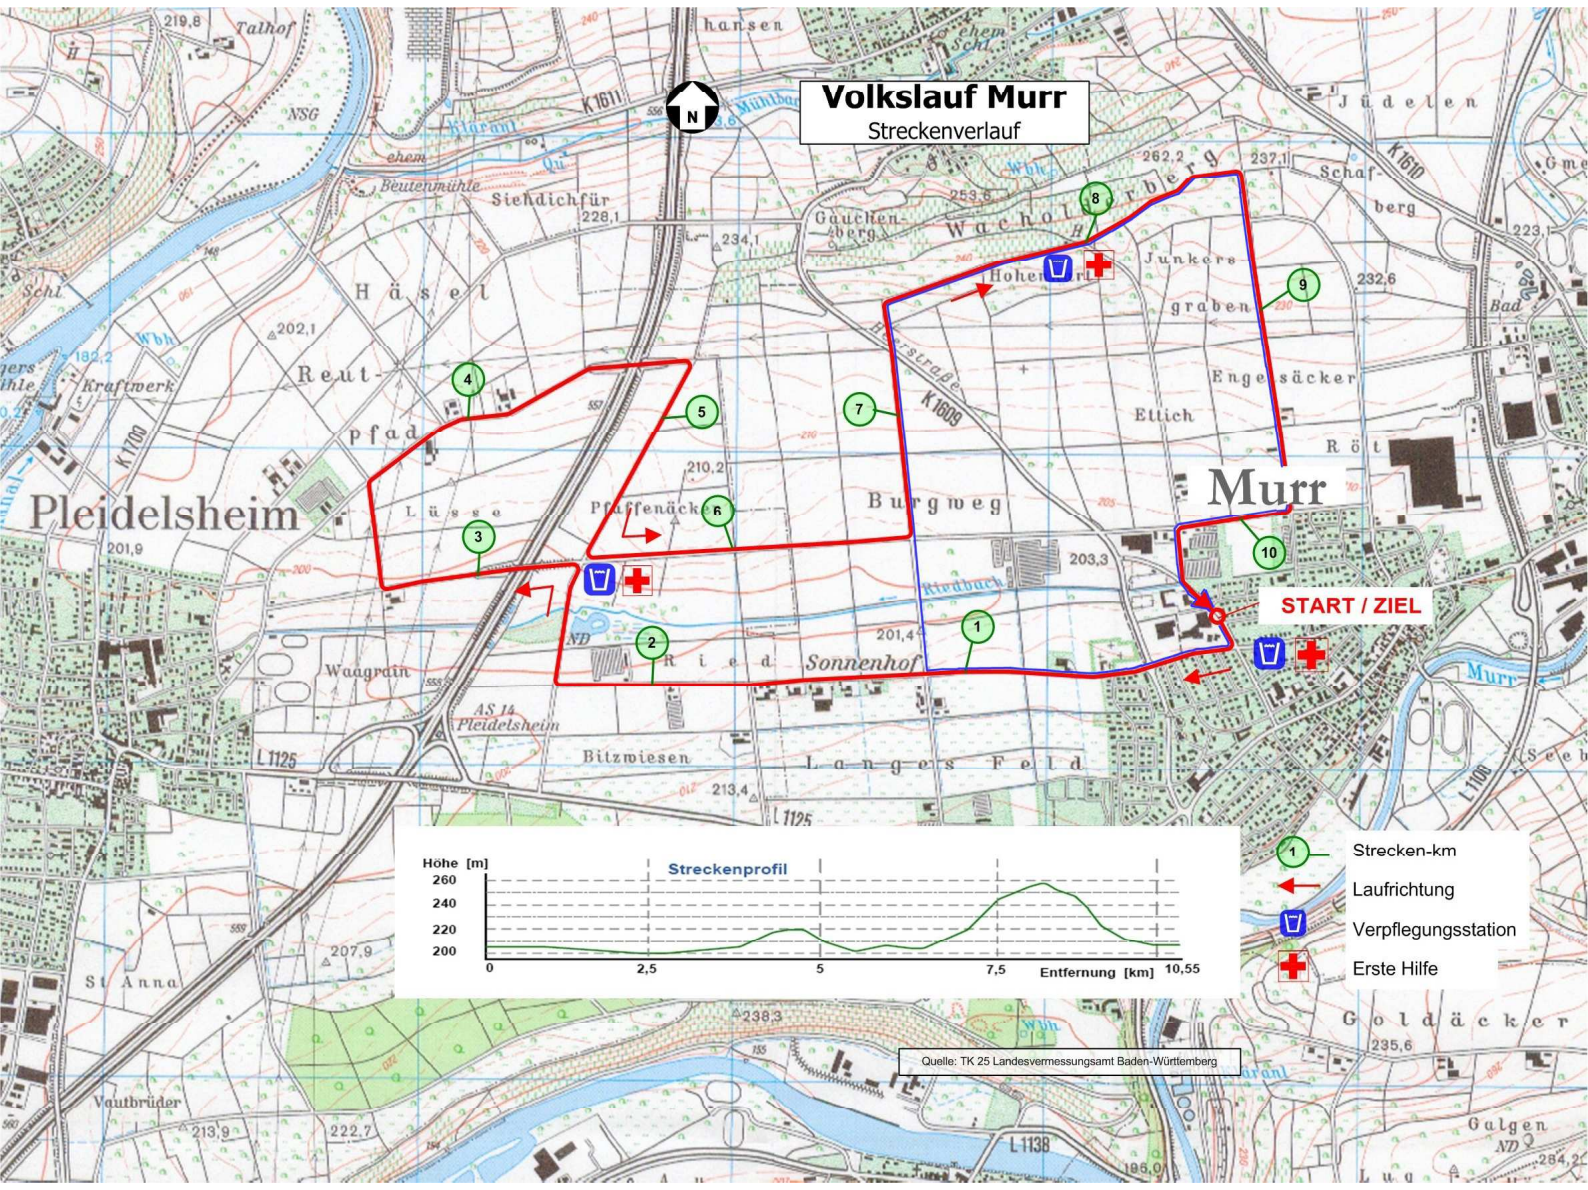

Volkslauf Murr

Streckenverlauf

- 1 Strecken-km
- Laufrichtung
- Verpflegungsstation
- + Erste Hilfe

Quelle: TK 25 Landesvermessungsamt Baden-Württemberg